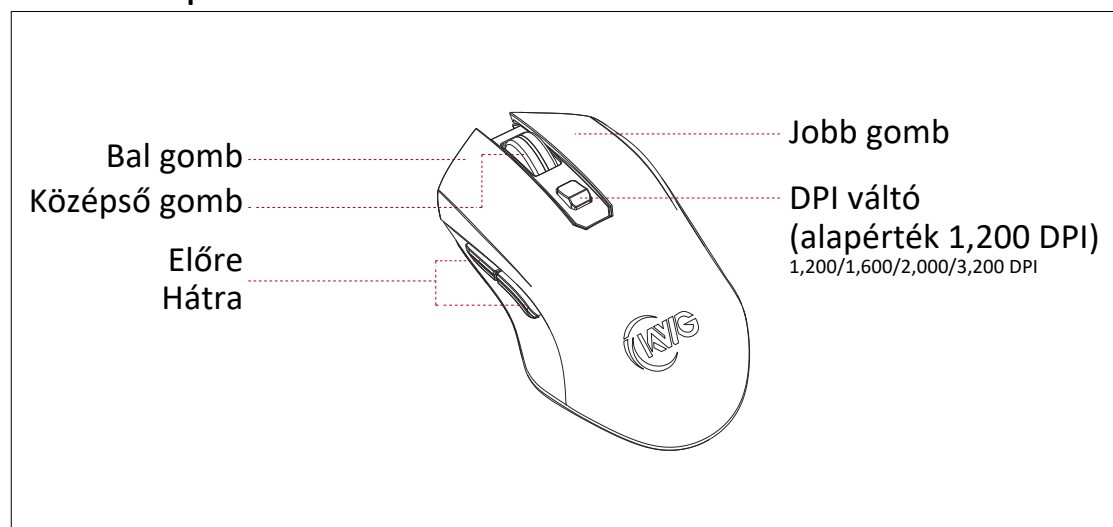

《Magyar》

Köszönjük, hogy a KWG™ ORION E2 gaming egeret választotta. A KWG™ ORION E2 optikai gaming egérbe premium mikroprocesszort építettünk, mely kiegészítve a 3200 DPI precíziós optikai érzékelővel tökéletes játékményt kínál.

Rendszer követelmény

- Windows® XP/ Vista / 7 / 8 / 10
- PC with USB ports

A csomag tartalma

- KWG™ ORION E2 Optical Gaming Mouse

Üzembehelyezés

1. Csatlakoztassa az egér USB csatlakozóját a számítógép egy szabad USB csatlakozójához.
2. Ekkor megjelenik az "Új eszköz csatlakoztatva" felirat a kijelzőn. Kövesse a képernyőn megjelenő utasításokat, hogy befejezze a telepítést.

ORION E2 alapbeállítás

Regisztrálja a KWG™ ORION E2 termékét

Látogasson el a www.kworldgaming.com a termék online történő regisztrálásához.

Környezetvédelmi irányelv és a termék ártalmatlanítása

Ez a termék nem kezelhető háztartási vagy általános hulladékként annak élettartama végén. Át kell adni az elektromos és elektronikai berendezések újrahasznosításának megfelelő gyűjtőhelyre, vagy vissza kell küldeni a szállítóhoz.